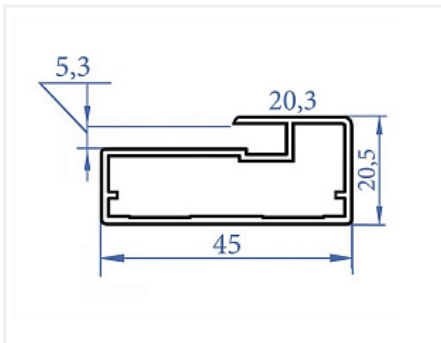

Для сборки вам обязательно понадобится:

Петли четырехш
арнирные

Профиль
алюминиевый
для фасадов

Буферная лента
и уплотнители

Описание

Не рекомендуется делать фасады больше 2500 x 600 мм.

Обязательные комплектующие

Код	Название	Цена за единицу
121872	Петля быстрого монтажа Sensys 8646I TH 52 накладная 110*, с демпфером, для фасадов 10-19 мм, Art. 9094270, Hettich	726.06 руб.