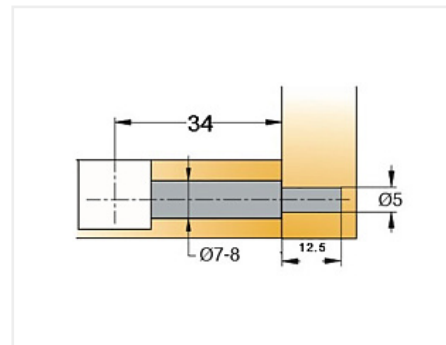

## Эксцентриковая стяжка, комплект, шток саморез, Art. 009699-885-K03, Titus

Модификации:	<b>Гайки эксцентриковые</b>
Параметры модификаций:	<b>Производитель, Высота, мм, Толщина плиты, Покрытие</b>
Серия фурнитуры:	<b>System 5</b>
Производитель:	<b>Titus</b>
Вид крепежа:	<b>Стяжки эксцентриковые</b>
Тип:	<b>Гайка эксцентриковая</b>
Материал:	<b>ZnAl / сталь</b>
Шлиц:	<b>крест</b>
Высота, мм:	<b>11,9</b>
Диаметр присадки, мм:	<b>15</b>
Толщина плиты:	<b>от 16 мм</b>
Покрытие:	<b>цинк</b>
Количество в упаковке:	<b>5000 комп.</b>

Код: 100859	Артикул: 009699-885-K03
-------------	-------------------------

**Склад**

Ваша цена: Розница

11.67 руб./комп.

Дополнительные изображения:

Описание

**Эксцентриковая стяжка, комплект**

### Дюбель Combi арт. 009435-885-300

- длина дюбеля (без резьбовой части) 34 мм
- длина резьбы 11 мм
- диаметр резьбовой части дюбеля Ø6 мм
- диаметр сверления для тела дюбеля Ø7-8 мм
- глубина сверления для резьбовой части дюбеля 12 мм
- Twinstart - двухзаходная резьба для быстрой и надежной установки
- материал дюбеля – цинковый сплав, сталь
- Страна производителя: Словения

### Эксцентрик Sam 5000 арт. 009699-885

- диаметр эксцентрика Ø15 мм
- высота эксцентрика 11,9 мм
- для древесных плит толщиной 15/16 мм
- глубина сверления отверстия в плите 12,5 мм
- материал эксцентрика – цинковый сплав
- Цвет: Цинк
- Страна производителя: Словения