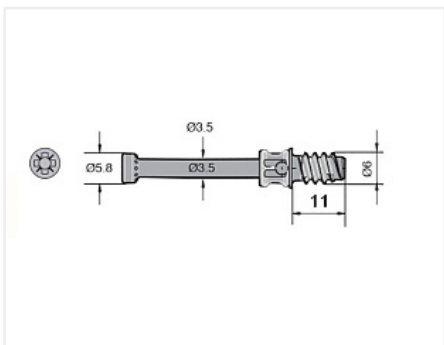

## Эксцентриковая стяжка, комплект, шток саморез, Art. 009699-885-K03, Titus

Модификации:	<b>Гайки эксцентриковые</b>
Параметры модификаций:	<b>Производитель, Высота, мм, Толщина плиты, Покрытие</b>
Серия фурнитуры:	<b>System 5</b>
Производитель:	<b>Titus</b>
Вид крепежа:	<b>Стяжки эксцентриковые</b>
Тип:	<b>Гайка эксцентриковая</b>
Материал:	<b>ZnAl / сталь</b>
Шлиц:	<b>крест</b>
Высота, мм:	<b>11,9</b>
Диаметр присадки, мм:	<b>15</b>
Толщина плиты:	<b>от 16 мм</b>
Покрытие:	<b>цинк</b>
Количество в упаковке:	<b>5000 комп.</b>

Код: 100859	Артикул: 009699-885-K03
-------------	-------------------------

**Склад**

Ваша цена: Розница

11.67 руб./комп.

Дополнительные изображения:

Описание

**Эксцентриковая стяжка, комплект**

### Дюбель Combi арт. 009435-885-300

- длина дюбеля (без резьбовой части) 34 мм
- длина резьбы 11 мм
- диаметр резьбовой части дюбеля Ø6 мм
- диаметр сверления для тела дюбеля Ø7-8 мм
- глубина сверления для резьбовой части дюбеля 12 мм
- Twinstart - двухзаходная резьба для быстрой и надежной установки
- материал дюбеля – цинковый сплав, сталь
- Страна производителя: Словения

### Эксцентрик Sam 5000 арт. 009699-885

- диаметр эксцентрика Ø15 мм
- высота эксцентрика 11,9 мм
- для древесных плит толщиной 15/16 мм
- глубина сверления отверстия в плите 12,5 мм
- материал эксцентрика – цинковый сплав
- Цвет: Цинк
- Страна производителя: Словения