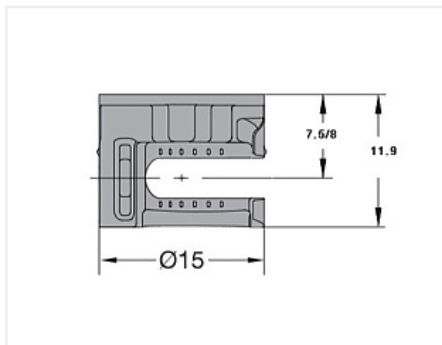

Эксцентриковая стяжка, комплект, шток саморез, Art. 009699-885-K03, Titus

Модификации:	Гайки эксцентриковые
Параметры модификаций:	Производитель, Высота, мм, Толщина плиты, Покрытие
Серия фурнитуры:	System 5
Производитель:	Titus
Вид крепежа:	Стяжки эксцентриковые
Тип:	Гайка эксцентриковая
Материал:	ZnAl / сталь
Шлиц:	крест
Высота, мм:	11,9
Диаметр присадки, мм:	15
Толщина плиты:	от 16 мм
Покрытие:	цинк
Количество в упаковке:	5000 комп.

Код: 100859	Артикул: 009699-885-K03

Склад

Ваша цена: Розница

11.67 руб./комп.

Дополнительные изображения:

Описание

Эксцентриковая стяжка, комплект