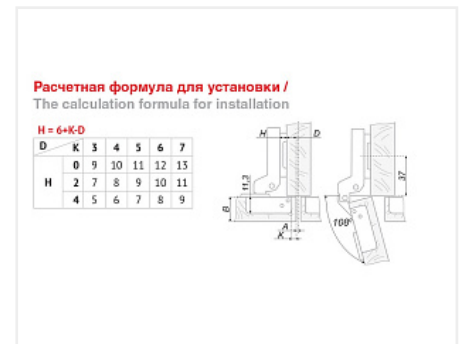

Склад

Ваша цена: Розница

32.69 руб./комп.

Дополнительные изображения: