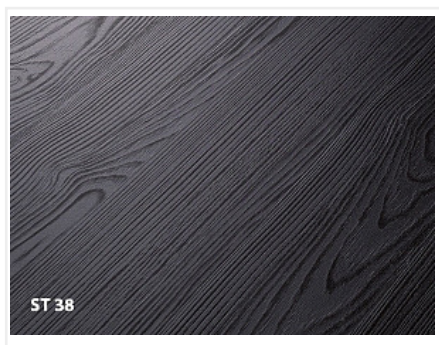

Для сборки вам обязательно понадобится:

Кромка ABS
Egger

Обязательные комплектующие

Код	Изображение	Название	Цена за единицу
125258		Кромка ABS, 2x28мм., без клея, лес чёрный (филвуд) U998 ST38, EGGER	60.00 руб.
127047		Кромка ABS, 0,4x28мм., без клея, лес чёрный U998 ST38, EGGER	15.00 руб.