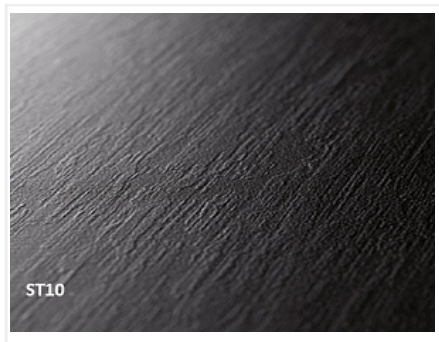

Для сборки вам обязательно понадобится:

Кромка ABS
Egger

Кромка ПВХ
Galoplast

Обязательные комплектующие

Код	Изображение	Название	Цена за единицу
127062		Кромка ABS, 0,4x28мм., без клея, дикий дуб натуральный Н1318 ST10, EGGER	25.50 руб.
52360077		Кромка ПВХ, 2x36мм., без клея, Вишня Риверсайд Светлая K077 KR, Galodesign	58.79 руб.