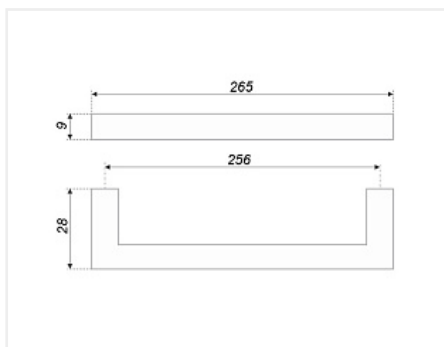

Ручка мебельная, скоба QUADRA RS043SC.4/256, 256мм, матовый хром, Boyard

Модификации:	скоба QUADRA RS043
Параметры модификаций:	Цвет, Межцентровое расстояние, мм
Общий цвет:	серый
Производитель:	Boyard
Серия:	Модерн
Материал:	ZnAl (цинковый сплав)
Модель:	Скоба
Межцентровое расстояние, мм:	256
Цвет:	сатиновый хром
Количество в упаковке:	20 шт

Код: 195865	Артикул: RS043SC.4/256
----------------	---------------------------

Склад

Ваша цена: Розница

450.52 руб./шт

Дополнительные изображения:

Описание

Это простая лаконичная ручка, выполненная в форме удлиненного тонкого прямоугольника, без использования декора. Модель создает настроение стремительности и динамичности, изысканности, лёгкости, невесомости. Эта ручка – современный взгляд на удобную, красивую и стильную фурнитуру. Модель эргономична и удобна для пользователя. Ручку приятно брать, ею легко и удобно открывать фасады. Ручка-скоба RS043 QUADRA универсальна и подходит для самых разных стилей. Но прежде всего – это выбор современных направлений: техно, хай-тек, футуризм, лофт, конструктивизм, функционализм.