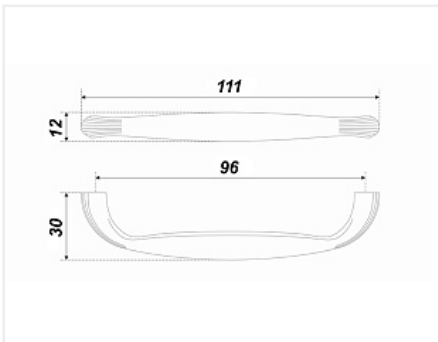

Ручка мебельная, скоба **MAGICA RS198GC.4/96**, 96мм, карамельное золото, Boyard

| | |
|------------------------------|--|
| Модификации: | скоба MAGICA |
| Параметры модификаций: | Цвет, Межцентровое расстояние, мм |
| Общий цвет: | золотой |
| Производитель: | Boyard |
| Серия: | Модерн |
| Материал: | ZnAl (цинковый сплав) |
| Модель: | Скоба |
| Межцентровое расстояние, мм: | 96 |
| Цвет: | карамельное золото |
| Количество в упаковке: | 25 шт |

| | |
|--------------------|--------------------------|
| Код: 195891 | Артикул: RS198GC.4/96 |
| Склад | |
| Ваша цена: Розница | |
| 249.48 руб./шт | |

Дополнительные изображения:

Описание

Стильная, аккуратная и изящная ручка **MAGICA** магическим образом сочетается с разнообразными стилями – будь то классика, vintage или romantica. Широкая цветовая палитра модели позволяет подбирать ее к фасадам разных цветов, текстур и материалов. В цвете Брашированная старинная латунь (BAV) и Брашированная старинная медь (BAC) **MAGICA** будет хорошо смотреться на темных и светлых фасадах теплых, древесных оттенков с фактурной проработкой. Холодный цвет Черненный старинный цинк (BAZ) особенно раскроется на белой патинированной мебели. Обтекаемая форма ручки настолько эргономична, что к ней хочется прикасаться вновь и вновь. Скоба **MAGICA** поддерживает современный мебельный тренд на фурнитурные пары и может быть дополнена кнопкой в соответствующем цвете: RC118BAV, RC118BAC и RC118BAZ.4. В тандеме модели способны сделать стильным и благородным даже простой мебельный гарнитур.