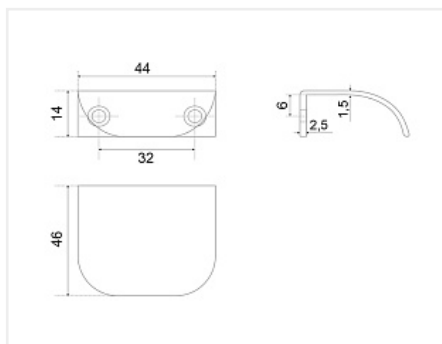

Ручка-профиль POINT RT011SC.1/32, 32мм, матовый хром, Boyard

Модификации:	Ручка-профиль POINT
Параметры модификаций:	Цвет
Общий цвет:	серый
Производитель:	Boyard
Серия:	Модерн
Материал:	ZnAl (цинковый сплав)
Модель:	Профильная
Межцентровое расстояние, мм:	32
Цвет:	матовый хром
Количество в упаковке:	60 шт

Код: 195915	Артикул: RT011SC.1/32
Склад	
Ваша цена: Розница	
160.84 руб./шт	

Дополнительные изображения:

Описание

POINT RT011 — универсальная мини-торцевая ручка, которая одинаково хорошо смотрится как на узких фасадах бутылочниц и корзин карго, так и на широких выдвижных дверцах до 600 мм. Сфера применения модели достаточно широка — от домашней кухни до офисного проекта. Торцевая ручка POINT может использоваться как самостоятельный элемент лицевой фурнитуры для мебели в современной стилистике, так и составить пару крючкам серии модерн из ассортимента BOYARD. Ручка устанавливается на фасады толщиной 16, 18 мм методом наложения.