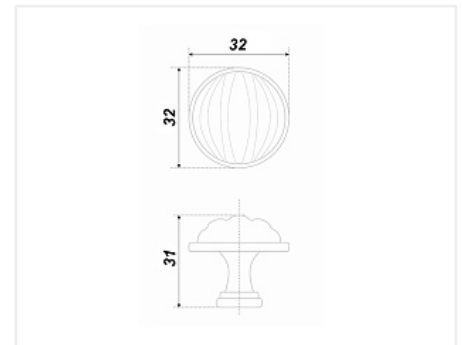

Ручка мебельная, кнопка TIFFANY RC121BAZ.4/W, чернёный старинный цинк, Boyard

Модификации:	кнопка TIFFANY
Параметры модификаций:	Цвет
Общий цвет:	серый
Производитель:	Boyard
Серия:	Керамика
Материал:	ZnAl+керамическая вставка
Модель:	Кнопка
Цвет:	чернёный старинный цинк
Количество в упаковке:	30 шт

Код: 195851	Артикул: RC121BAZ.4/W
Под заказ	
Ваша цена: Розница	
287.86 руб./шт	

Дополнительные изображения:

Описание

Ручка-кнопка TIFFANY с белой керамической вставкой — функциональная деталь и украшение мебели в классическом и неоклассическом стилях. Благородная керамика, деликатно обрамленная металлом в цвете Чернёный старинный цинк (BAZ) или Старинная латунь (AB), позволяет создавать яркие акценты на темной мебели. Модель, благодаря дизайну с плавными линиями и ножкой выверенной высоты, очень эргономична. Гладкая, слегка волнистая поверхность модели создает неповторимые тактильные ощущения. К кнопке TIFFANY хочется прикасаться вновь и вновь! Миниатюрная модель создана в поддержку скобы RS121, которая уже стала хитом у мебельных производителей.