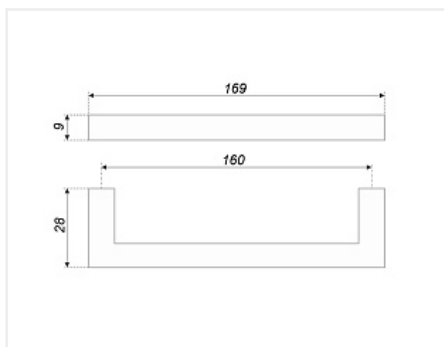

Ручка мебельная, скоба QUADRA RS043SC.4/160, 160мм, матовый хром, Boyard

Модификации:	скоба QUADRA RS043
Параметры модификаций:	Цвет, Межцентровое расстояние, мм
Общий цвет:	серый
Производитель:	Boyard
Серия:	Модерн
Материал:	ZnAl (цинковый сплав)
Модель:	Скоба
Межцентровое расстояние, мм:	160
Цвет:	сатиновый хром
Количество в упаковке:	35 шт

Код: 195864	Артикул: RS043SC.4/160
----------------	---------------------------

Склад

Ваша цена: Розница

296.09 руб./шт

Дополнительные изображения:

Описание

Это простая лаконичная ручка, выполненная в форме удлиненного тонкого прямоугольника, без использования декора. Модель создает настроение стремительности и динамичности, изысканности, лёгкости, невесомости. Эта ручка – современный взгляд на удобную, красивую и стильную фурнитуру. Модель эргономична и удобна для пользователя. Ручку приятно брать, ею легко и удобно открывать фасады. Ручка-скоба RS043 QUADRA универсальна и подходит для самых разных стилей. Но прежде всего – это выбор современных направлений: техно, хай-тек, футуризм, лофт, конструктивизм, функционализм.