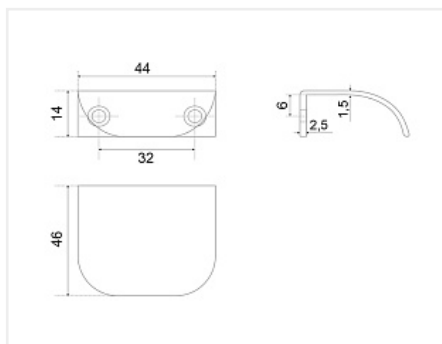

## Ручка-профиль POINT RT011BL.1/32, 32мм, черный, Boyard

Модификации:	<b>Ручка-профиль POINT</b>
Параметры модификаций:	<b>Цвет</b>
Общий цвет:	<b>чёрный</b>
Производитель:	<b>Boyard</b>
Серия:	<b>Модерн</b>
Материал:	<b>ZnAl (цинковый сплав)</b>
Модель:	<b>Профильная</b>
Межцентровое расстояние, мм:	<b>32</b>
Цвет:	<b>чёрный</b>
Количество в упаковке:	<b>60 шт</b>

### Описание

POINT RT011 — универсальная мини-торцевая ручка, которая одинаково хорошо смотрится как на узких фасадах бутылочниц и корзин карго, так и на широких выдвижных дверцах до 600 мм. Сфера применения модели достаточно широка — от домашней кухни до офисного проекта. Торцевая ручка POINT может использоваться как самостоятельный элемент лицевой фурнитуры для мебели в современной стилистике, так и составить пару крючкам серии модерн из ассортимента BOYARD. Ручка устанавливается на фасады толщиной 16, 18 мм методом наложения.