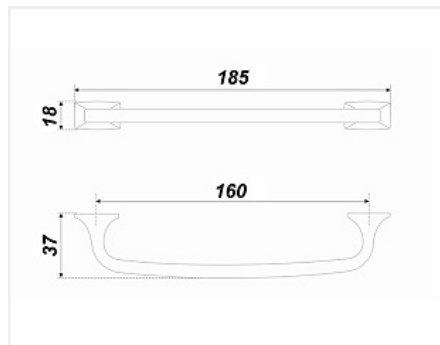

## Ручка мебельная, скоба EDDA RS289BL.4/160, 160мм, черный, Boyard

Общий цвет:	<b>чёрный</b>
Производитель:	<b>Boyard</b>
Серия:	<b>Лофт</b>
Материал:	<b>ZnAl (цинковый сплав)</b>
Модель:	<b>Скоба</b>
Межцентровое расстояние, мм:	<b>160</b>
Цвет:	<b>чёрный матовый</b>
Количество в упаковке:	<b>20 шт</b>

Код:	Артикул:
195895	RS289BL.4/160

### Описание

Лаконичный дизайн скобы EDDA RS289 имеет чёткие линии и прямоугольную форму. Ручка обладает изогнутой линией захвата, что делает её удобной и эргономичной в использовании. EDDA RS289 будет гармонично смотреться в мебельных гарнитурах скандинавского стиля, неоклассики, а также подчеркнёт индустриальные мотивы в дизайне интерьеров.