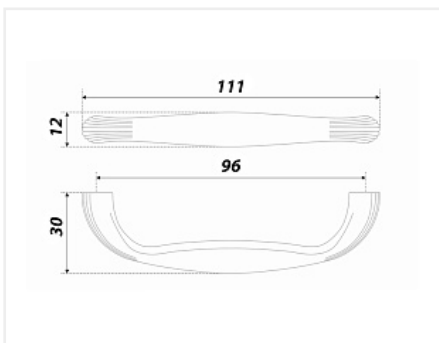

Ручка мебельная, скоба **MAGICA RS198BAB.4/96**, 96мм, старинная бронза, Boyard

Модификации:	скоба MAGICA
Параметры модификаций:	Цвет, Межцентровое расстояние, мм
Общий цвет:	бронзовый
Производитель:	Boyard
Серия:	Модерн
Материал:	ZnAl (цинковый сплав)
Модель:	Скоба
Межцентровое расстояние, мм:	96
Цвет:	старая бронза
Количество в упаковке:	25 шт

Код: 195885	Артикул: RS198BAB.4/96
Под заказ	
Ваша цена: Розница	
225.72 руб./шт	

Дополнительные изображения:

Описание

Стильная, аккуратная и изящная ручка **MAGICA** магическим образом сочетается с разнообразными стилями – будь то классика, vintage или romantica. Широкая цветовая палитра модели позволяет подбирать ее к фасадам разных цветов, текстур и материалов. В цвете Брашированная старинная латунь (BAB) и Брашированная старинная медь (BAC) **MAGICA** будет хорошо смотреться на темных и светлых фасадах теплых, древесных оттенков с фактурной проработкой. Холодный цвет Черненный старинный цинк (BAZ) особенно раскроется на белой патинированной мебели. Обтекаемая форма ручки настолько эргономична, что к ней хочется прикасаться вновь и вновь. Скоба **MAGICA** поддерживает современный мебельный тренд на фурнитурные пары и может быть дополнена кнопкой в соответствующем цвете: RC118BAB, RC118BAC и RC118BAZ.4. В тандеме модели способны сделать стильным и благородным даже простой мебельный гарнитур.