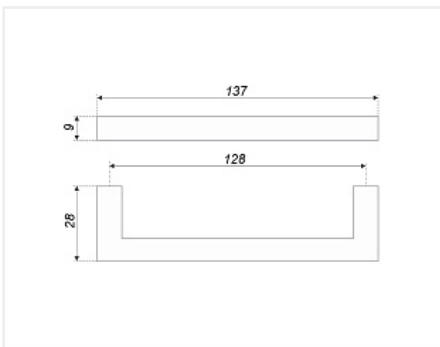

## Ручка мебельная, скоба QUADRA RS043SC.4/128, 128мм, матовый хром, Boyard

Модификации:	<b>скоба QUADRA RS043</b>
Параметры модификаций:	<b>Цвет, Межцентровое расстояние, мм</b>
Общий цвет:	<b>серый</b>
Производитель:	<b>Boyard</b>
Серия:	<b>Модерн</b>
Материал:	<b>ZnAl (цинковый сплав)</b>
Модель:	<b>Скоба</b>
Межцентровое расстояние, мм:	<b>128</b>
Цвет:	<b>сатиновый хром</b>
Количество в упаковке:	<b>40 шт</b>

Код: 195863	Артикул: RS043SC.4/128
<b>Склад</b>	
Ваша цена: Розница	
251.31 руб./шт	

Дополнительные изображения:

### Описание

Это простая лаконичная ручка, выполненная в форме удлиненного тонкого прямоугольника, без использования декора. Модель создает настроение стремительности и динамичности, изысканности, лёгкости, невесомости. Эта ручка – современный взгляд на удобную, красивую и стильную фурнитуру. Модель эргономична и удобна для пользователя. Ручку приятно брать, ею легко и удобно открывать фасады. Ручка-скоба RS043 QUADRA универсальна и подходит для самых разных стилей. Но прежде всего – это выбор современных направлений: техно, хай-тек, футуризм, лофт, конструктивизм, функционализм.