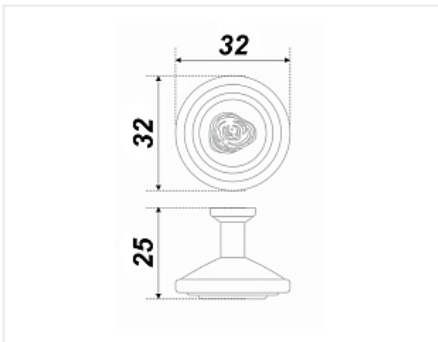

Ручка мебельная, кнопка MARTA RC108GP.4/W, серый/белый, Boyard

Общий цвет:	золотой
Производитель:	Boyard
Серия:	Керамика
Материал:	ZnAl+керамическая вставка
Модель:	Кнопка
Цвет:	золото полированное
Количество в упаковке:	50 шт

Код:	Артикул:
195843	RC108GP.4/W

Акция

Ваша цена: Розница
450.60 руб./шт

Дополнительные изображения:

Описание

Ручка-кнопка RC108 и скоба RS111 - отличная пара для традиционных и классических интерьеров. Модель привлекает своей изысканностью, элегантностью, аристократизмом и благородным характером.

С металлом в состаренных покрытиях сочетается керамическая вставка, украшенная розой. Ручка напоминает произведение искусства – старинную каменю, изящное изделие для украшения интерьера. Это не просто ручки для открывания фасада – это детали декора, создающего облик мебели.

Ручки-скобы RS111 представлены в двух размерах – с межцентровым расстоянием 96 мм и 128 мм. Такая вариативность позволяет подбирать свой уникальный рисунок в дизайне: можно сочетать ручку-кнопку с ручками-скобами разной длины, а можно ограничиться выбором одного или двух типов ручки.

Модель будет эффектно смотреться в классических, романтических, в театральных или эклектичных решениях.