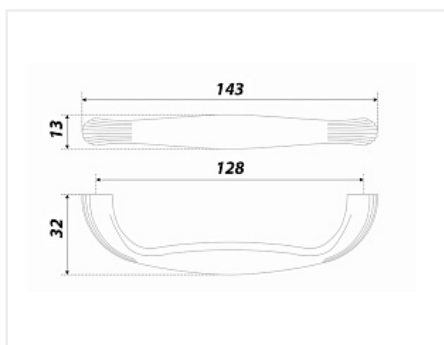

Ручка мебельная, скоба **MAGICA RS198BAC.4/128**, 128мм, старинная медь, Boyard

Модификации:	скоба MAGICA
Параметры модификаций:	Цвет, Межцентровое расстояние, мм
Общий цвет:	коричневый
Производитель:	Boyard
Серия:	Модерн
Материал:	ZnAl (цинковый сплав)
Модель:	Скоба
Межцентровое расстояние, мм:	128
Цвет:	брашированная старинная медь
Количество в упаковке:	20 шт

Код: 195886	Артикул: RS198BAC.4/128
Склад	
Ваша цена: Розница	
606.24 руб./шт	

Дополнительные изображения:

Описание

Стильная, аккуратная и изящная ручка **MAGICA** магическим образом сочетается с разнообразными стилями – будь то классика, *vintage* или *romantica*. Широкая цветовая палитра модели позволяет подбирать ее к фасадам разных цветов, текстур и материалов. В цвете Брашированная старинная латунь (BAB) и Брашированная старинная медь (BAC) **MAGICA** будет хорошо смотреться на темных и светлых фасадах теплых, древесных оттенков с фактурной проработкой. Холодный цвет Черный старинный цинк (BAZ) особенно раскроется на белой патинированной мебели. Обтекаемая форма ручки настолько эргономична, что к ней хочется прикасаться вновь и вновь. Скоба **MAGICA** поддерживает современный мебельный тренд на фурнитурные пары и может быть дополнена кнопкой в соответствующем цвете: RC118BAB, RC118BAC и RC118BAZ.4. В тандеме модели способны сделать стильным и благородным даже простой мебельный гарнитур.