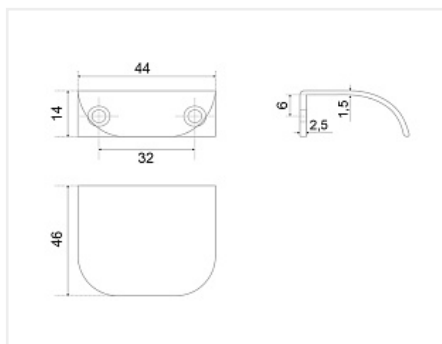

Ручка-профиль POINT RT011BAP.1/32, 32мм, старинное олово, Boyard

Модификации:	Ручка-профиль POINT
Параметры модификаций:	Цвет
Общий цвет:	серый
Производитель:	Boyard
Серия:	Модерн
Материал:	ZnAl (цинковый сплав)
Модель:	Профильная
Межцентровое расстояние, мм:	32
Цвет:	старинное олово
Количество в упаковке:	60 шт

Код: 195911	Артикул: RT011BAP.1/32
----------------	---------------------------

Под заказ

Ваша цена: Розница

192.82 руб./шт

Дополнительные изображения:

Описание

POINT RT011 — универсальная мини-торцевая ручка, которая одинаково хорошо смотрится как на узких фасадах бутылочниц и корзин карго, так и на широких выдвижных дверцах до 600 мм. Сфера применения модели достаточно широка — от домашней кухни до офисного проекта. Торцевая ручка POINT может использоваться как самостоятельный элемент лицевой фурнитуры для мебели в современной стилистике, так и составить пару крючкам серии модерн из ассортимента BOYARD. Ручка устанавливается на фасады толщиной 16, 18 мм методом наложения.