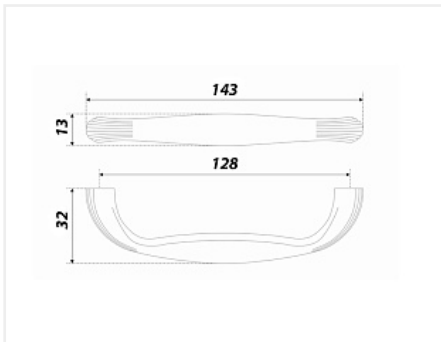

Ручка мебельная, скоба **MAGICA RS198BAB.4/128, 128мм, старинная бронза, Boyard**

Модификации:	скоба MAGICA
Параметры модификаций:	Цвет, Межцентровое расстояние, мм
Общий цвет:	бронзовый
Производитель:	Boyard
Серия:	Модерн
Материал:	ZnAl (цинковый сплав)
Модель:	Скоба
Межцентровое расстояние, мм:	128
Цвет:	брашированная старинная бронза
Количество в упаковке:	20 шт

Код: 195884	Артикул: RS198BAB.4/128
Под заказ	
Ваша цена: Розница	
606.24 руб./шт	

Дополнительные изображения:

Описание

Стильная, аккуратная и изящная ручка **MAGICA** магическим образом сочетается с разнообразными стилями – будь то классика, *vintage* или *romantica*. Широкая цветовая палитра модели позволяет подбирать ее к фасадам разных цветов, текстур и материалов. В цвете Брашированная старинная латунь (BAB) и Брашированная старинная медь (BAC) **MAGICA** будет хорошо смотреться на темных и светлых фасадах теплых, древесных оттенков с фактурной проработкой. Холодный цвет Черный старинный цинк (BAZ) особенно раскроется на белой патинированной мебели. Обтекаемая форма ручки настолько эргономична, что к ней хочется прикасаться вновь и вновь. Скоба **MAGICA** поддерживает современный мебельный тренд на фурнитурные пары и может быть дополнена кнопкой в соответствующем цвете: RC118BAB, RC118BAC и RC118BAZ.4. В тандеме модели способны сделать стильным и благородным даже простой мебельный гарнитур.