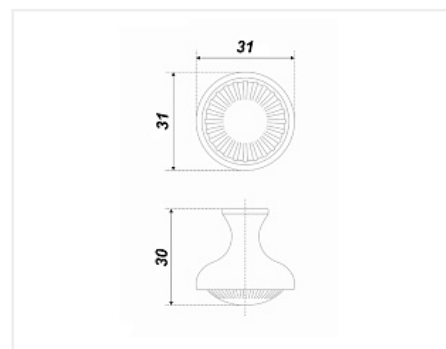

Ручка мебельная, кнопка **MAGICA RC118BAC.4**, брашированная старинная медь, Boyard

Модификации:	кнопка MAGICA
Параметры модификаций:	Цвет
Общий цвет:	коричневый
Производитель:	Boyard
Серия:	Классика
Материал:	ZnAl (цинковый сплав)
Модель:	Кнопка
Цвет:	брашированная старинная медь
Количество в упаковке:	20 шт

Код: 195845 Артикул: RC118BAC.4

Под заказ

Ваша цена: Розница

315.13 руб./шт

Дополнительные изображения:

Описание

Ручка-кнопка **MAGICA** – это небольшая, элегантная модель, «магия» которой заключается в утонченных формах и универсальности применения. Модель может использоваться для любого вида мебели: от небольших выдвижных ящиков в прихожей до распашных кухонных модулей, а также сочетаться с разнообразными стилями – будь то классика, vintage или romantica. Обтекаемая форма кнопки настолько эргономична, что к ней хочется прикасаться вновь и вновь. Модель **MAGICA** поддерживает современный мебельный тренд на фурнитурные пары и выполнена не только в виде кнопки, но и скобы **RS198**. Кнопка **RC118** может быть дополнена скобой **RS198** в соответствующем цвете: **RC118BAB**, **RC118BAC** и **RC118BAZ.4**. В тандеме ручки способны сделать стильным и благородным даже простой мебельный гарнитур.