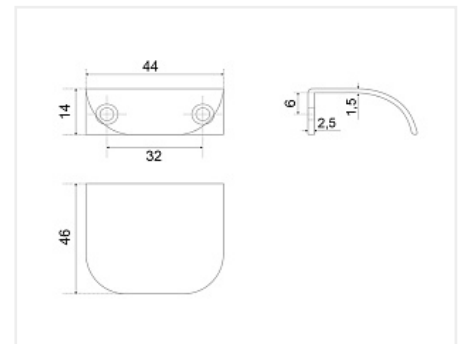

Ручка-профиль POINT RT011CP.1/32, 32мм, хром, Boyard

Модификации:	Ручка-профиль POINT
Параметры модификаций:	Цвет
Общий цвет:	серый
Производитель:	Boyard
Серия:	Модерн
Материал:	ZnAl (цинковый сплав)
Модель:	Профильная
Межцентровое расстояние, мм:	32
Цвет:	хром
Количество в упаковке:	60 шт

Код: 195913	Артикул: RT011CP.1/32
Склад	
Ваша цена: Розница	
160.84 руб./шт	

Дополнительные изображения:

Описание

POINT RT011 — универсальная мини-торцевая ручка, которая одинаково хорошо смотрится как на узких фасадах бутылочниц и корзин карго, так и на широких выдвижных дверцах до 600 мм. Сфера применения модели достаточно широка — от домашней кухни до офисного проекта. Торцевая ручка POINT может использоваться как самостоятельный элемент лицевой фурнитуры для мебели в современной стилистике, так и составить пару крючкам серии модерн из ассортимента BOYARD. Ручка устанавливается на фасады толщиной 16, 18 мм методом наложения.