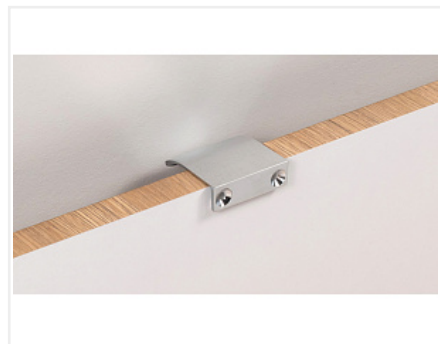

Ручка-профиль POINT RT011CP.1/32, 32мм, хром, Boyard

Модификации:	Ручка-профиль POINT
Параметры модификаций:	Цвет
Общий цвет:	серый
Производитель:	Boyard
Серия:	Модерн
Материал:	ZnAl (цинковый сплав)
Модель:	Профильная
Межцентровое расстояние, мм:	32
Цвет:	хром
Количество в упаковке:	60 шт

Код: 195913	Артикул: RT011CP.1/32
Склад	
Ваша цена: Розница	
160.84 руб./шт	

Дополнительные изображения:

Описание

POINT RT011 — универсальная мини-торцевая ручка, которая одинаково хорошо смотрится как на узких фасадах бутылочниц и корзин карго, так и на широких выдвижных дверцах до 600 мм. Сфера применения модели достаточно широка — от домашней кухни до офисного проекта. Торцевая ручка POINT может использоваться как самостоятельный элемент лицевой фурнитуры для мебели в современной стилистике, так и составить пару крючкам серии модерн из ассортимента BOYARD. Ручка устанавливается на фасады толщиной 16, 18 мм методом наложения.