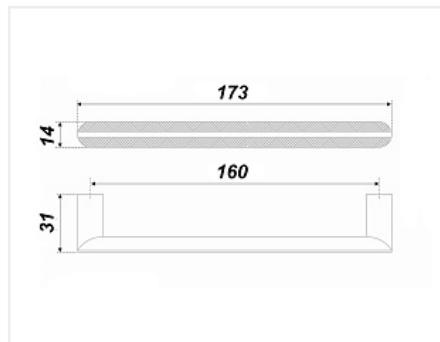

Дополнительные изображения:

Описание

Премиальная скоба с притягательной текстурой. В каждой детали RS320 прослеживается динамичный и строгий индустриальный ритм, он начинается с устойчивых, широких ножек, перетекает в декоративную гладкую полосу лицевой части и расходится фактурной рябью по всему основанию. Сложно представить более современную ручку, созданную для актуального лофта, стильного гранжа, смелой неоклассики или интерьерера в духе хай-тек.