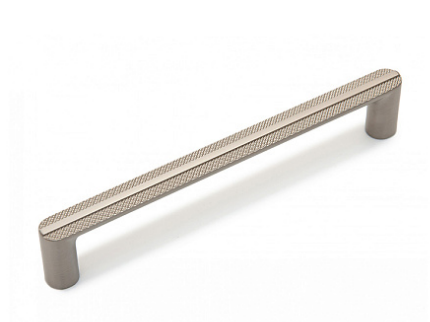

## Ручка мебельная, скоба **FACTURA RS320MBSN.5/160, 160мм, сатин, Boyard**

Модификации:	<b>скоба FACTURA</b>
Параметры модификаций:	<b>Цвет, Межцентровое расстояние, мм</b>
Общий цвет:	<b>серый</b>
Производитель:	<b>Boyard</b>
Серия:	<b>Лофт</b>
Материал:	<b>ZnAl (цинковый сплав)</b>
Модель:	<b>Скоба</b>
Межцентровое расстояние, мм:	<b>160</b>
Цвет:	<b>матовый атласный никель</b>
Количество в упаковке:	<b>20 шт</b>

Код: 195901	Артикул: RS320MBSN.5/160
----------------	-----------------------------

### Описание

Премиальная скоба с притягательной текстурой. В каждой детали RS320 прослеживается динамичный и строгий индустриальный ритм, он начинается с устойчивых, широких ножек, перетекает в декоративную гладкую полосу лицевой части и расходится фактурной рябью по всему основанию. Сложно представить более современную ручку, созданную для актуального лофта, стильного гранжа, смелой неоклассики или интерьерера в духе хай-тек.