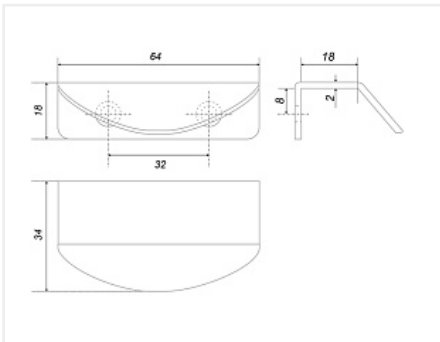

Ручка-профиль DETAIL RT007CP.1/32, 32мм, хром, Boyard

Модификации:	Ручка-профиль DETAIL
Параметры модификаций:	Цвет
Общий цвет:	серый
Производитель:	Boyard
Серия:	Лофт
Материал:	ZnAl (цинковый сплав)
Модель:	Профильная
Межцентровое расстояние, мм:	32
Цвет:	хром полированный
Количество в упаковке:	20 шт

Код: 195876	Артикул: RT007CP.1/32
Склад	
Ваша цена: Розница	
168.15 руб./шт	

Дополнительные изображения:

Описание

Торцевая ручка накладного типа RT007 DETAIL – это маленькая деталь для эргономичного и функционального пространства. Компактная, элегантная в своей закругленной форме, эта ручка очень комфортна для пользования. Ею удобно открывать как распашной, так и выдвижной фасад. Модель даёт простор дизайнерской фантазии: ручки можно расположить с любой стороны фасада – сверху, внизу, по разным сторонам или стыкуя друг с другом. Сложные и необычные цвета: «Брашированное старинное олово» (BAP), «Брашированное карамельное золото» (BGC), «Матовый брашированный сатиновый никель» (MBSN) и «Хром полированный» (CP) будут гармонично сочетаться как со светлыми, так и с тёмными фасадами, а также с насыщенными и глубокими тёплыми цветами мебели. Практичная и лаконичная, модель предназначена для использования в современных интерьерах в стиле Contemporary, Hi-Tech, минимализм, функционализм.