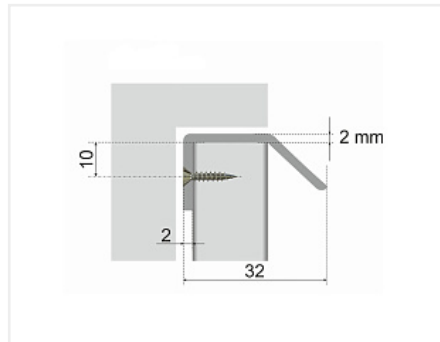

Ручка-профиль DETAIL RT007CP.1/32, 32мм, хром, Boyard

Модификации:	Ручка-профиль DETAIL
Параметры модификаций:	Цвет
Общий цвет:	серый
Производитель:	Boyard
Серия:	Лофт
Материал:	ZnAl (цинковый сплав)
Модель:	Профильная
Межцентровое расстояние, мм:	32
Цвет:	хром полированный
Количество в упаковке:	20 шт

Код: 195876	Артикул: RT007CP.1/32
Склад	
Ваша цена: Розница	
168.15 руб./шт	

Дополнительные изображения:

Описание

Торцевая ручка накладного типа RT007 DETAIL – это маленькая деталь для эргономичного и функционального пространства. Компактная, элегантная в своей закругленной форме, эта ручка очень комфортна для пользования. Ею удобно открывать как распашной, так и выдвижной фасад. Модель даёт простор дизайнерской фантазии: ручки можно расположить с любой стороны фасада – сверху, внизу, по разным сторонам или стыкуя друг с другом. Сложные и необычные цвета: «Брашированное старинное олово» (BAP), «Брашированное карамельное золото» (BGC), «Матовый брашированный сатиновый никель» (MBSN) и «Хром полированный» (CP) будут гармонично сочетаться как со светлыми, так и с тёмными фасадами, а также с насыщенными и глубокими тёплыми цветами мебели. Практичная и лаконичная, модель предназначена для использования в современных интерьерах в стиле Contemporary, Hi-Tech, минимализм, функционализм.