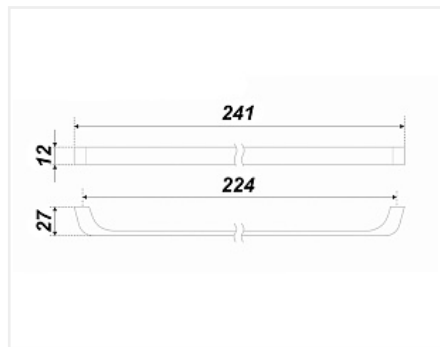

Ручка мебельная, скоба JETLINE RS219SG.4/224, 224мм, золото, Boyard

Модификации:	скоба JETLINE
Параметры модификаций:	Межцентровое расстояние, мм
Общий цвет:	золотой
Производитель:	Boyard
Серия:	Классика
Материал:	ZnAl (цинковый сплав)
Модель:	Скоба
Межцентровое расстояние, мм:	224
Цвет:	сатиновое золото
Количество в упаковке:	25 шт

Код: 195894	Артикул: RS219SG.4/224
Новинка	
Ваша цена: Розница	
1 252.83 руб./шт	

Дополнительные изображения:

Описание

Модель вытянутой, лаконичной формы JETLINE — прекрасный вариант для мебели с широкими фасадами. Четкие линии лицевой фурнитуры поддерживают горизонтальный ритм гарнитура и визуально расширяют пространство комнаты. В условиях небольших квартир такой прием весьма актуален. Правильная форма ручки обеспечивают безупречную эргономику, а ассортимент межцентровых расстояний делает ее адаптивной к фасадам разных размеров. JETLINE в цвете SG («матовое сатиновое золото») можно использовать для создания акцентов в интерьере. Ручка подойдет для фасадов разных цветов – от трендового кораллового и маренго до темных оттенков под дерево, например, венге или тиковое дерево. Модель в цвете BSN будет уместна на контрастных и спокойных декорах. В дополнение к скобе JETLINE в цвете SG создана аккуратная кнопка RC219SG. Модели можно использовать и самостоятельно – все зависит от вашего желания.