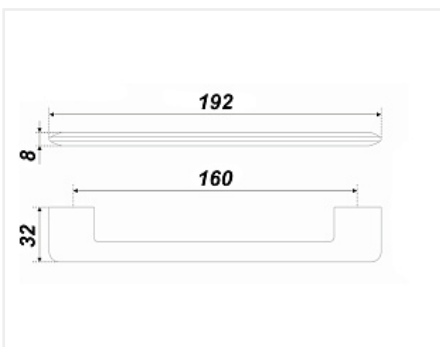

Ручка мебельная, скоба LINK RS321BN.5/160, 160мм, черный никель, Boyard

Модификации:	скоба LINK
Параметры модификаций:	Межцентровое расстояние, мм
Общий цвет:	чёрный
Производитель:	Boyard
Серия:	Модерн
Материал:	ZnAl (цинковый сплав)
Модель:	Скоба
Межцентровое расстояние, мм:	160
Цвет:	черный никель
Количество в упаковке:	25 шт

Код: 195903	Артикул: RS321BN.5/160
-------------	------------------------

Акция

Ваша цена: Розница

940.34 руб./шт

Дополнительные изображения:

Описание

Модный глянец в строгом воплощении. Прямая и устойчивая скоба создана для претенциозной мебели, с отдельным вниманием к экстерьеру, идеальной гармонии линий, глубокому оттенку и дорогому равномерному блеску. LINK вкладывает в мебельный сюжет максимально стильный подтекст, дополняя и подчёркивая интерьер.