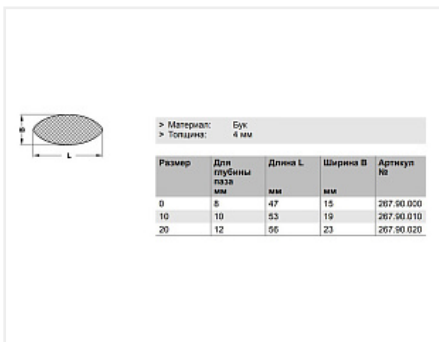

Шкант плоский EL10, 53x19 мм, Art. 267.90.010, Hafele

Модификации:	Ламели
Параметры модификаций:	Размер, мм, Производитель, Кратность отгрузки, шт
Размер, мм:	53x19
Глубина паза, мм:	10
Производитель:	Hafele
Вид крепежа:	Шканты и ламели
Материал:	бук
Толщина, мм:	4
Кратность отгрузки, шт:	1000
Количество в упаковке:	1 шт

Код: 100601   Артикул: 267.90.010

Под заказ

Ваша цена: Розница

8.50 руб./шт

Минимальная покупка: 1000.000000000 шт

Дополнительные изображения:

Сопутствующие товары

Код	Название	Цена за единицу
104869	Клей ПВА Akfix D3, 500 гр.	357.00 руб.

Аналоги

Код	Название	Цена за единицу
127517	Шкант плоский EL10, 53x19 мм	5.20 руб.