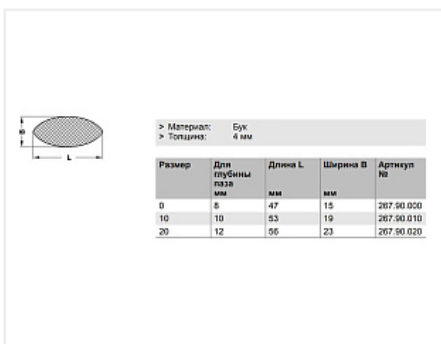

Шкант плоский EL10, 53x19 мм, Art. 267.90.010, Hafele

Модификации:	Ламели
Параметры модификаций:	Размер, мм, Производитель, Кратность отгрузки, шт
Размер, мм:	53x19
Глубина паза, мм:	10
Производитель:	Hafele
Вид крепежа:	Шканты и ламели
Материал:	бук
Толщина, мм:	4
Кратность отгрузки, шт:	1000
Количество в упаковке:	1 шт

Код: 100601   Артикул: 267.90.010

Под заказ

Ваша цена: Розница

9.37 руб./шт

Минимальная покупка: 1000.000000000 шт

Дополнительные изображения:

Сопутствующие товары

Код	Название	Цена за единицу
104869	Клей ПВА Akfix D3, 500 гр.	390.00 руб.

Аналоги

Код	Название	Цена за единицу
127517	Шкант плоский EL10, 53x19 мм	5.19 руб.