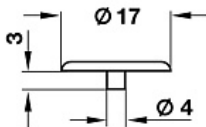

Описание

Заглушка для закрытия отверстия с эксцентриковой гайкой.

Сопутствующие товары

Код	Изображение	Название	Цена за единицу
115119		Эксцентриковая стяжка Rastex 15 для плит 15/16 мм, без покрытия, Art. 9059487, Hettich	11.85 руб.
116778		Эксцентриковая стяжка Rastex 15 для плит 22 мм, Art. 9192112, Hettich	19.77 руб.
116900		Эксцентриковая стяжка Rastex 15 для плит 12 мм, без покрытия, Art. 9116019, Hettich	8.82 руб.