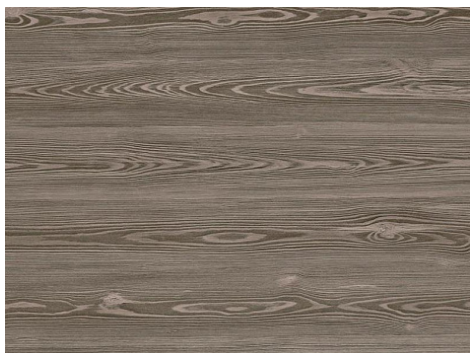

Плита 8x3050x2070 MALIBU HERMOSA MA08 ,SMart

Модификации:	MA08
Параметры модификаций:	Толщина, мм
Производитель:	SM'art
Коллекция:	MALIBU
Формат, мм:	3050x2070
Толщина, мм:	8
Тип цвета:	Древесный
Тип поверхности:	Матовая
Структура поверхности:	Древесная пора
Количество в упаковке:	1 лист