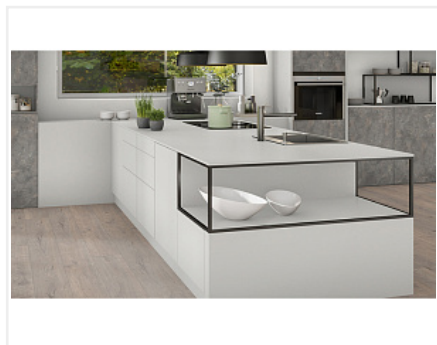

Компакт-плита (столешница) 4100x920x12 Белый Альпийский сплошной W1101 ST76 б/з, цветной крафт, Гр.7, Egger

Радиус подгиба:	без подгибов
Производитель:	EGGER
Срок поставки:	по запросу
Тип:	Столешница компакт
Толщина, мм:	12
Ширина, мм:	920
Название декора:	W1101
Длина, мм:	4100
Количество в упаковке:	1 шт

Код: 24000111   Артикул: 1414985

Под заказ

Ваша цена: Розница

76 342.00 руб./шт

Дополнительные изображения:

Для сборки вам обязательно понадобится:

Столешницы
Egger

Обязательные комплектующие

Код	Название	Цена за единицу
24000270	Стеновая панель двухсторонняя 4100x640x8 Белый Альпийский сплошной W1101 ST76:Светло-серый сплошной U7081 ST76, Гр.7, Egger	12 490.00 руб.