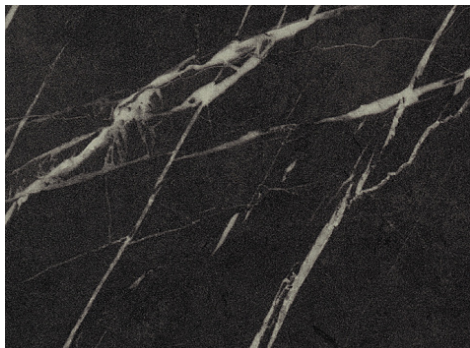

Столешница 4100x920x38 Камень Пьетра Гриджа чёрный F206 ST9 постформинг R3 с двух сторон, Гр.2, Egger

Модификации:	F206 ST9
Параметры модификаций:	Цвет, Ширина, мм
Радиус подгиба:	3 мм
Производитель:	EGGER
Срок поставки:	2-3 недели
Тип:	Столешница
Материал:	ДСП
Толщина, мм:	38
Ширина, мм:	920
Название декора:	F206
Длина, мм:	4100
Количество в упаковке:	1 шт