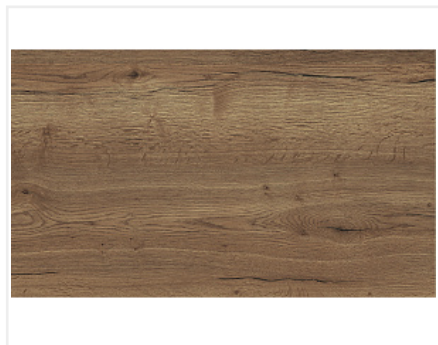

Для сборки вам обязательно понадобится:

Кромка ABS
Egger

Столешницы
Egger

Обязательные комплектующие

Код	Изображение	Название	Цена за единицу
126015		Кромка ABS, 1,5x43 мм., без клея, дуб галифакс табак Н1181 ST37 WT, EGGER	143.50 руб.
24000050		Стеновая панель двухсторонняя 4100x640x8 Н1181 ST37 Дуб	20 560.00 руб.