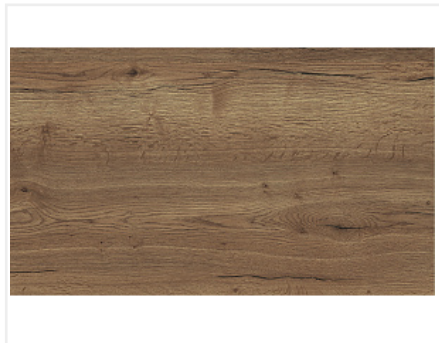

Для сборки вам обязательно понадобится:

Кромка ABS
Egger

Столешницы
Egger

Обязательные комплектующие

Код	Изображение	Название	Цена за единицу
126015		Кромка ABS, 1,5x43 мм., без клея, дуб галифакс табак Н1181 ST37 WT, EGGER	143.50 руб.
24000050		Стеновая панель двухсторонняя 4100x640x8 Н1181 ST37 Дуб	20 560.00 руб.