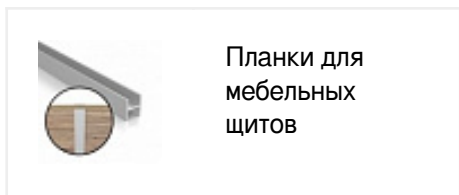

## Стеновая панель двухсторонняя 4100x640x8 F812 PT Мрамор Леванто белый :GZW SM, Гр.5, Egger\*

Производитель:	<b>EGGER</b>
Тип:	<b>Стеновая панель</b>
Материал:	<b>ДСП</b>
Толщина, мм:	<b>8</b>
Ширина, мм:	<b>640</b>
Длина, мм:	<b>4100</b>
Количество в упаковке:	<b>1 шт</b>

### Обязательные комплектующие

Код	Изображение	Название	Цена за единицу
230098202		Профиль внешний угол 10мм (600x20x9)	535.00 руб.
230098204		Профиль ЧЕРНЫЙ торцевой 10мм (600x10x9)	945.00 руб.
230098201		Профиль внутренний угол 10мм (600x10x9)	535.00 руб.
230098203		Профиль МЩ-торцевой (600x10x9)(344)	535.00 руб.
230098200		Профиль прямой стык 10мм (600x14x9)	535.00 руб.
24000095		Столешница PS 4100x600x16 Мрамор Леванто белый F812 PT б/з, с кромкой с одной стороны, Гр.5, Egger*	26 618.00 руб.