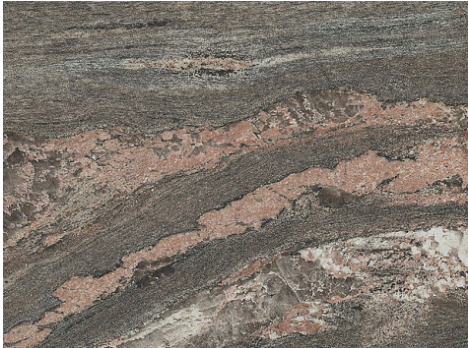

Столешница 4100x600x38 Гранит Магма красный F012 ST9 постформинг R3, Гр.3, Egger

Модификации:	F012 ST9
Параметры модификаций:	Цвет, Ширина, мм
Радиус подгиба:	3 мм
Производитель:	EGGER
Срок поставки:	по запросу
Тип:	Столешница
Материал:	ДСП
Толщина, мм:	38
Ширина, мм:	600
Длина, мм:	4100
Количество в упаковке:	10 шт

24000279		Стеновая панель двухсторонняя 4100x640x8 F011 ST9 Гранит Магма серый : F012 ST9 Гранит Магма красный, Гр.1-3, Egger*	9 556.00 руб.
125507		Планка соединительная угловая для столешниц 38мм, универсальная, серебристый, матовая, для столешниц, KEL,EGGER	1 397.00 руб.
125508		Планка соединительная Т-образная для столешниц 38мм, серебристый, матовая, для столешниц, KEL,EGGER	1 117.00 руб.
126236		Кромка ABS, 1,5x43 мм., без клея, гранит магма красный F012 ST9 WT, EGGER	143.50 руб.
24000305		Плинтус 4100x25x25 F012 Гранит Магма красный , Egger	1 000.00 руб.