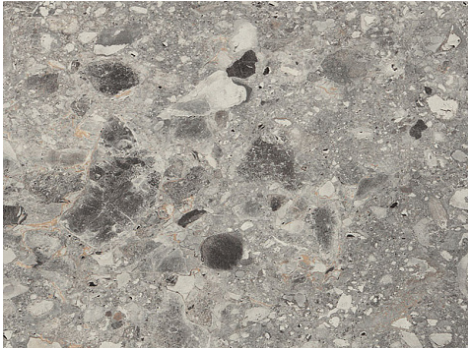

## Столешница 4100x600x38 Терраццо Триест серый F021 ST75 постформинг R3, Гр.3, Шуя, Egger

Модификации:	<b>F021 ST75</b>
Параметры модификаций:	<b>Цвет</b>
Радиус подгиба:	<b>3 мм</b>
Производитель:	<b>EGGER</b>
Срок поставки:	<b>3-4 недели</b>
Тип:	<b>Столешница</b>
Материал:	<b>ДСП</b>
Толщина, мм:	<b>38</b>
Ширина, мм:	<b>600</b>
Название декора:	<b>F021</b>
Длина, мм:	<b>4100</b>
Количество в упаковке:	<b>1 шт</b>

Код: 24000132      Артикул: 1711332

**Новинка**

Ваша цена: Розница

10 120.00 руб./шт

Для сборки вам обязательно понадобится:

Столешницы  
Egger

Кромка ABS  
Egger

### Обязательные комплектующие

Код		Название	Цена за единицу
24000307		Плинтус 4100x25x25 F021 Терраццо Триест серый, Egger	1 785.00 руб.
106550		Стеновая панель двухсторонняя 4100x640x8 F030 ST75 Травертин Маргарита: F021 ST75 Терраццо Триест серый, Гр.1-3, Egger*	9 556.00 руб.
126261		Кромка ABS, 1,5x43 мм., без клея, терраццо триест серый F021 ST75 WT, EGGER	143.50 руб.