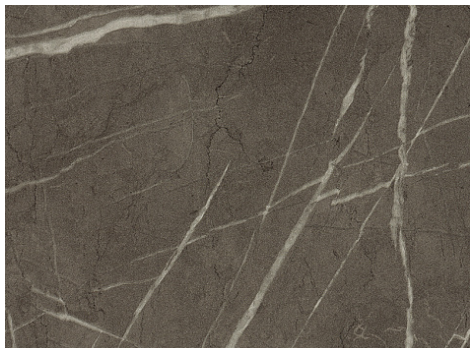

Столешница 4100x600x38 Камень Пьетра Гридžia антрацит F205 ST9 постформинг R3, Гр.2,Шуя, Egger

Модификации:	F205 ST9
Параметры модификаций:	Цвет, Ширина, мм
Радиус подгиба:	3 мм
Производитель:	EGGER
Срок поставки:	3-4 недели
Тип:	Столешница
Материал:	ДСП
Толщина, мм:	38
Ширина, мм:	600
Название декора:	F205
Длина, мм:	4100
Количество в упаковке:	10 шт