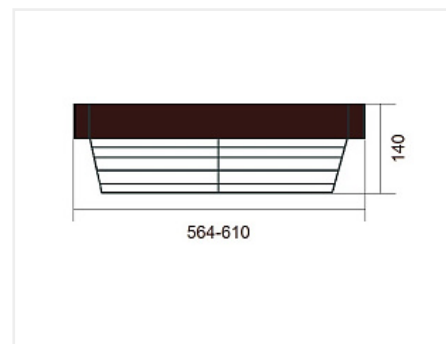

Описание

Корзина предназначена для хранения белья.

Сетчатая структура даёт хороший обзор содержимого.

Скрытые направляющие полного выдвижения с синхронизацией и плавным закрыванием обеспечат высокий уровень комфорта при использовании.

Цвет мокко хорошо сочетается с корпусами темных оттенков.

Ширина механизма регулируется в пределах 564 - 610 мм.

В состав комплекта входит:

- скрытая направляющая левая + правая с декоративными пластиковыми заглушками
- рамка из алюминия с порошковой покраской и пластиковыми заглушками
- сетчатая вставка из стального прутка d 5,7/3.2 мм с порошковым покрытием
- крепления для фасада (используются опционально)
- инструкция по установке