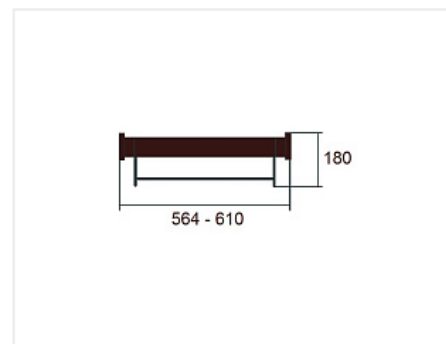

Unihopper Мока обувница выкатная сетчатая, 564-610x475x180мм, плавное закрывание, Art. WS4127S.060.MCA

Применение:	Для обуви
Производитель:	Unihopper
Серия:	Мока
Максимальная нагрузка, кг:	30
Материал:	алюминий / пластик / сталь
Тип выдвижения:	полное
Плавное закрывание:	да
Цвет:	мокко
Тип монтажа:	боковой
Ширина модуля, мм:	600
Min глубина модуля, мм:	485
Протестировано на количество циклов откр/закр:	50000
Количество в упаковке:	1 комп.

Код: 125965 Артикул: WS4127S.060.MCA

Склад

Ваша цена: Розница

8 346.90 руб./комп.

Дополнительные изображения:

Описание

Полка предназначена для хранения обуви.

Скрытые направляющие полного выдвижения с синхронизацией и плавным закрыванием обеспечат высокий уровень комфорта при использовании.

Цвет мокко хорошо сочетается с корпусами темных оттенков.

Ширина механизма регулируется в пределах 564 - 610 мм.

В состав комплекта входит:

- скрытая направляющая левая + правая с декоративными пластиковыми заглушками
- рамка из алюминия с порошковой покраской и пластиковыми заглушками
- сетчатая вставка из стального прутка $d 5,7/3.2$ мм с порошковым покрытием
- крепления для фасада (используются опционально)
- инструкция по установке

Сопутствующие товары

Код		Название	Цена за единицу
125399		Dorwell Estetica зеркало выкатное, поворотное, 995x350x36мм, рамка бронза анод, Art. 7458	10 677.10 руб.
125967		Пантограф в нишу 880-1270 мм Мока, до 10 кг., Unihopper Art. WS2101S.115.MCA	4 239.37 руб.