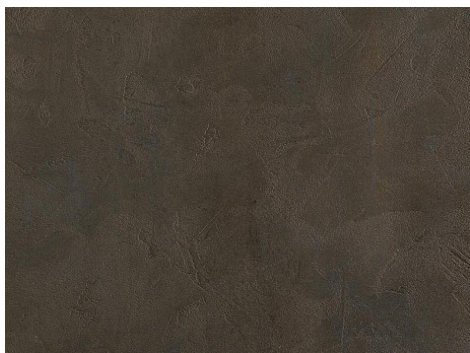

Плита TSS 08x2070x2800 Ares/Ares FB47, CLEAF

| | |
|------------------------|----------------------|
| Модификации: | FB47 |
| Параметры модификаций: | Толщина, мм |
| Производитель: | CLEAF |
| Формат, мм: | 2800x2070 |
| Толщина, мм: | 8 |
| Тип цвета: | Под камень |
| Структура поверхности: | Ares (камень) |
| Количество в упаковке: | 1 шт |