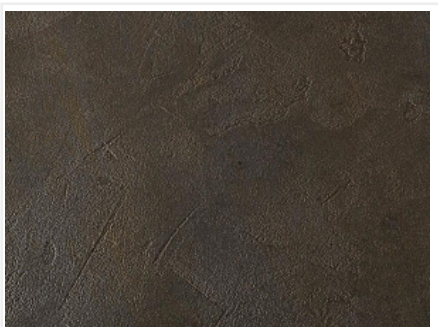

Для сборки вам обязательно понадобится:

Кромки ПВХ /
ABS Прочие

Обязательные комплектующие

Код	Название	Цена за единицу
130002	Кромка ABS, без клея, 1x22 мм., Yosemite S010, CLEAF	50.00 руб.