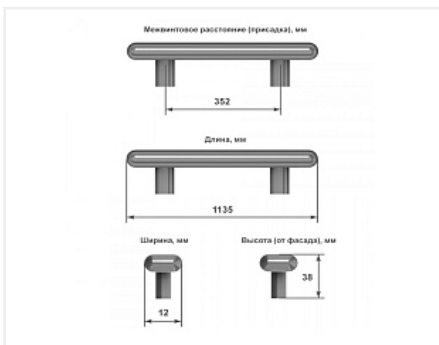

Ручка мебельная, скоба Argo асимметричная, черный матовый, 352/1135 мм, Nomet

Модификации:

**скоба Argo
асимметричная**

Код:
195403

Параметры
модификаций:

Цвет

Общий цвет:

чёрный

Производитель:

Nomet

Серия:

Модерн, Лофт

Модель:

Скоба

Межцентровое
расстояние, мм:

352

Цвет:

черный матовый

Количество в упаковке:

20 шт

Склад

Ваша цена: Розница

4 655.12 руб./шт

Дополнительные изображения:

длинная ручка для шкафа

Описание

Длинная ручка для современного распашного шкафа или широких ящиков.
Уникальное предложение на рынке!