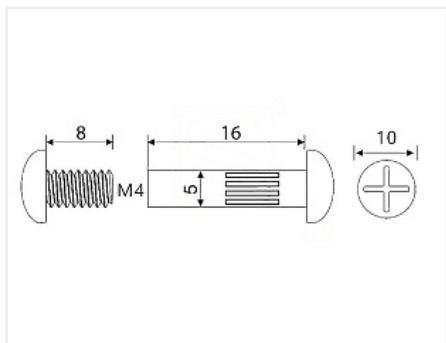

Стяжка межсекционная М4, 5х16, никель, металлическая

Модификации:	Стяжки межсекционные
Параметры модификаций:	Производитель, Размер, мм
Размер, мм:	5x16
Производитель:	Китай
Вид крепежа:	Стяжки межсекционные
Материал:	сталь никелированная
Шлиц:	крест
Длина, мм:	16
Диаметр резьбы, мм:	4
Диаметр присадки, мм:	5
Количество в упаковке:	7000 шт

Код:
125883

Склад

Ваша цена: Розница

3.24 руб./шт

Дополнительные изображения:

Сопутствующие товары

Код	Название	Цена за единицу
103286	 Сверло по дереву Мастер 3D MaxMaster 5,0x85	774.00 руб.