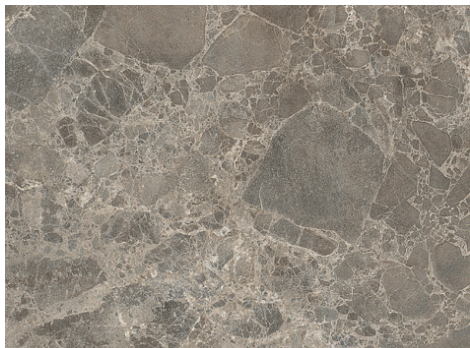

Столешница 4100x600x38 Мрамор Сиена серый F095 ST87 постформинг R3, Гр.3, ,Шуя, Egger

Модификации:	F095 ST87
Параметры модификаций:	Цвет, Ширина, мм
Радиус подгиба:	3 мм
Производитель:	EGGER
Тип:	Столешница
Материал:	ДСП
Толщина, мм:	38
Ширина, мм:	600
Название декора:	F095
Длина, мм:	4100
Количество в упаковке:	1 шт

24000042		Стеновая панель двухсторонняя 4100x640x8 F041 ST15 Камень Сонара белый : F095 ST87 Мрамор Сиена серый, Гр.1-3, Ш, Egger	9 556.00 руб.
125507		Планка соединительная угловая для столешниц 38мм, универсальная, серебристый, матовая, для столешниц, KEL,EGGER	1 397.00 руб.
125508		Планка соединительная Т-образная для столешниц 38мм, серебристый, матовая, для столешниц, KEL,EGGER	1 117.00 руб.
126251		Кромка ABS, 1,5x43 мм., без клея, мрамор сиена серый F095 ST87 WT, EGGER	143.50 руб.