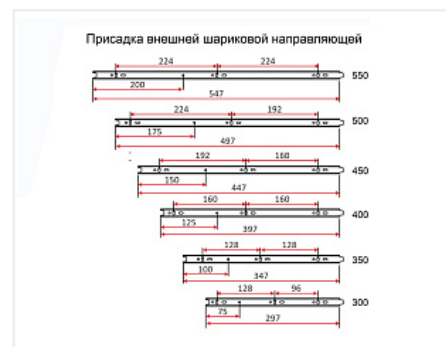

## Направляющие для ящиков шариковые полного выдвижения 550мм, 4502Zn/48/550, цинк

Модификации:	<b>Шариковые 45мм китай</b>
Параметры модификаций:	<b>Длина, мм, Тип направляющих, Производитель</b>
Производитель:	<b>Китай</b>
Максимальная нагрузка, кг:	<b>25</b>
Тип направляющих:	<b>Без доводчика</b>
Тип выдвижения:	<b>полное</b>
Плавное закрывание:	<b>нет</b>
Цвет:	<b>цинк</b>
Высота, мм:	<b>42</b>
Длина, мм:	<b>550</b>
Количество в упаковке:	<b>15 шт</b>

## Описание

Материал: сталь

Покрытие: гальваническое

Высота: 42 мм

Длина: 550 мм

Полное выдвижение

30 000 циклов открывания/закрывания

Максимальная нагрузка: 25 кг