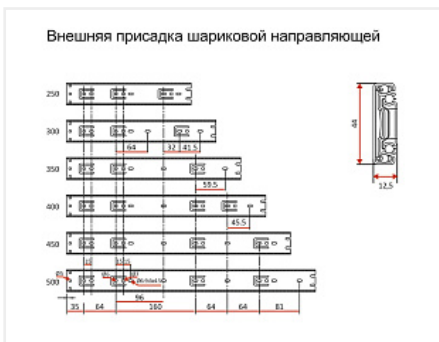

Направляющие для ящиков шариковые полного выдвижения 45x600мм, цинк, LID

LID

Модификации:	Шариковые 45мм LID
Параметры модификаций:	Тип направляющих, Длина, мм, Производитель
Производитель:	LID
Максимальная нагрузка, кг:	30
Тип направляющих:	Без доводчика
Тип выдвижения:	полное
Плавное закрывание:	нет
Цвет:	цинк
Высота, мм:	45
Длина, мм:	600
Количество в упаковке:	15 комп.

Код:
193959

Склад

Ваша цена: Розница

720.49 руб./комп.

Дополнительные изображения:

Описание

Материал: сталь
 Покрытие: оцинкованное
 Полное выдвижение
 Максимальная нагрузка: 30 кг

Толщина 1 мм
50 000 циклов открывания/закрывания
Плавный мягкий ход направляющих