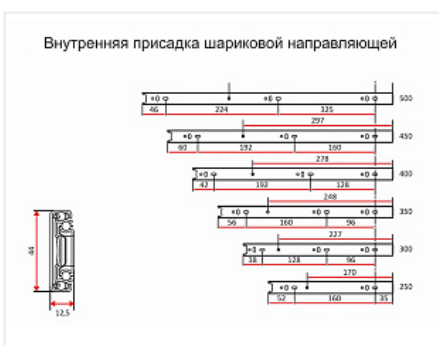

Дополнительные изображения:

Описание

Материал: сталь
Покрытие: оцинкованное
Полное выдвижение
Максимальная нагрузка: 30 кг