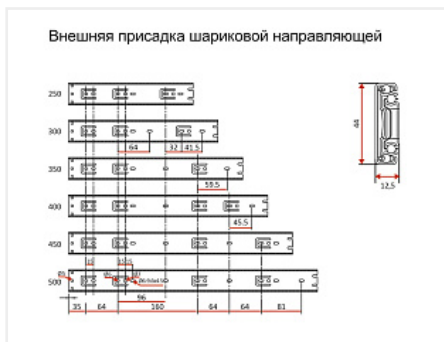

Дополнительные изображения:

Описание

Материал: сталь

Покрытие: оцинкованное

Полное выдвижение

Максимальная нагрузка: 30 кг