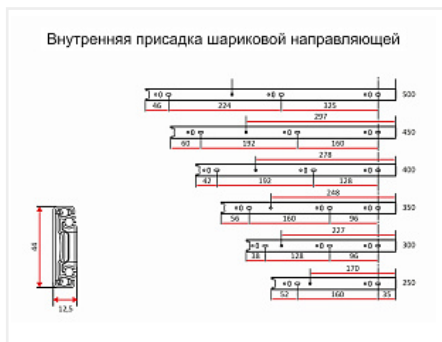

Дополнительные изображения:

Описание

Материал: сталь

Покрытие: оцинкованное

Полное выдвижение

Максимальная нагрузка: 30 кг