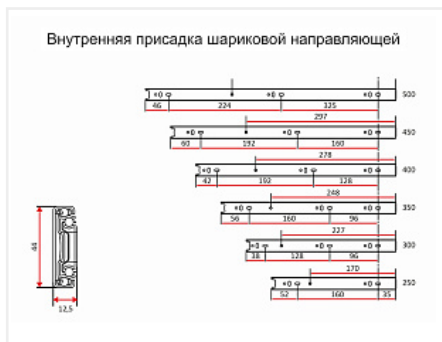

Направляющие для ящиков шариковые полного выдвижения 45x450мм, цинк, LID

LID

Модификации:	Шариковые 45мм LID
Параметры модификаций:	Тип направляющих, Длина, мм, Производитель
Производитель:	LID
Максимальная нагрузка, кг:	30
Тип направляющих:	Без доводчика
Тип выдвижения:	полное
Плавное закрытие:	нет
Цвет:	цинк
Высота, мм:	45
Длина, мм:	450
Количество в упаковке:	15 комп.

Код:
193956

Склад

Ваша цена: Розница

594.22 руб./комп.

Дополнительные изображения:

нагрузка 30 кг на пару

Описание

Материал: сталь
Покрытие: оцинкованное
Полное выдвижение
Максимальная нагрузка: 30 кг
Толщина 1 мм
50 000 циклов открывания/закрывания
Плавный мягкий ход направляющих