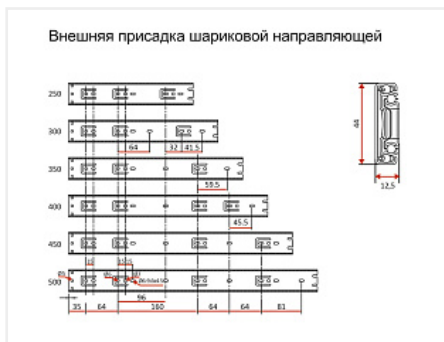

Направляющие для ящиков шариковые полного выдвижения 45x450мм, цинк, LID

LID

Модификации:	Шариковые 45мм LID
Параметры модификаций:	Тип направляющих, Длина, мм, Производитель
Производитель:	LID
Максимальная нагрузка, кг:	30
Тип направляющих:	Без доводчика
Тип выдвижения:	полное
Плавное закрытие:	нет
Цвет:	цинк
Высота, мм:	45
Длина, мм:	450
Количество в упаковке:	15 комп.

Код:
193956

Склад

Ваша цена: Розница

594.22 руб./комп.

Дополнительные изображения:

нагрузка 30 кг на пару

Описание

Материал: сталь
Покрытие: оцинкованное
Полное выдвижение
Максимальная нагрузка: 30 кг
Толщина 1 мм
50 000 циклов открывания/закрывания
Плавный мягкий ход направляющих