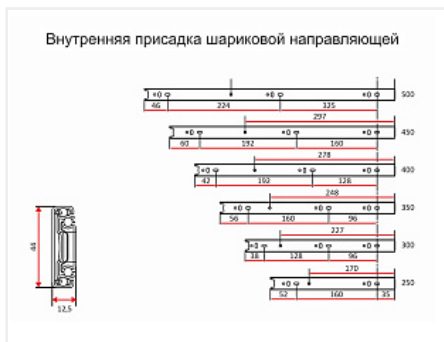

Направляющие для ящиков шариковые полного выдвижения 45x400мм, цинк, LID

LID

Модификации:	Шариковые 45мм LID
Параметры модификаций:	Тип направляющих, Длина, мм, Производитель
Производитель:	LID
Максимальная нагрузка, кг:	30
Тип направляющих:	Без доводчика
Тип выдвижения:	полное
Плавное закрывание:	нет
Цвет:	цинк
Высота, мм:	45
Длина, мм:	400
Количество в упаковке:	15 комп.

Код:
193955

Склад

Ваша цена: Розница

527.99 руб./комп.

Дополнительные изображения:

нагрузка 30 кг на пару

Описание

Материал: сталь
Покрытие: оцинкованное
Полное выдвижение
Максимальная нагрузка: 30 кг
Толщина 1 мм
50 000 циклов открывания/закрывания
Плавный мягкий ход направляющих