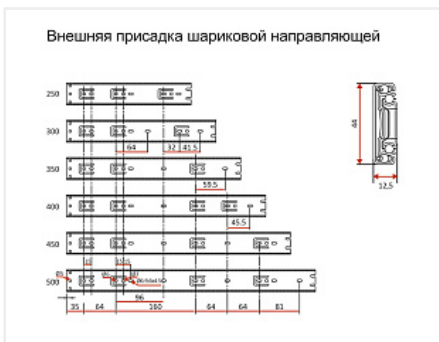

Дополнительные изображения:

нагрузка 30 кг на пару

Описание