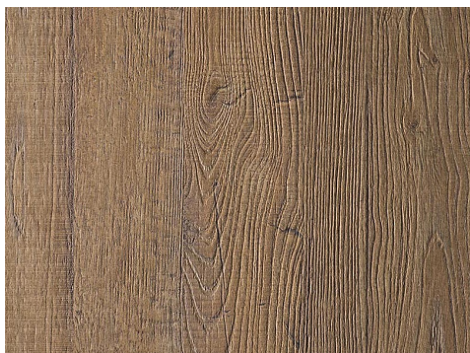

Плита TSS 08x2070x2800 Sherwood/Maloja S072, CLEAF

| | |
|------------------------|--|
| Модификации: | S072 |
| Параметры модификаций: | Толщина, мм |
| Производитель: | CLEAF |
| Формат, мм: | 2800x2070 |
| Толщина, мм: | 8 |
| Тип цвета: | Древесный |
| Структура поверхности: | Sherwood (древесная синхропора) |
| Количество в упаковке: | 1 шт |