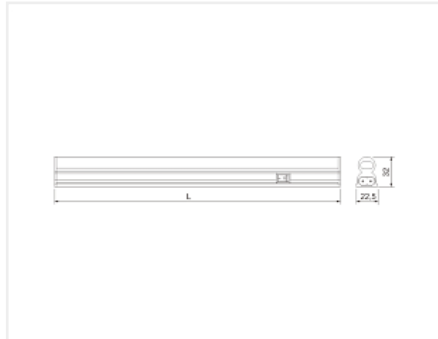

Описание

Область применения:

- декоративная подсветка кухонной мебели, барных стоек и др.
- декоративная подсветка торгового оборудования, витрин, стеллажей и др.
- подсветка офисной мебели

Комплектность: светильник, крепления, коннектор для соединения светильников встык, заглушка для неиспользуемого порта.

Технические характеристики:

Мощность: 7W

Световой поток 570Лм

Питание: 220V

Степень защиты: IP20

С помощью коннекторов можно стыковать светильники. При этом суммарная мощность одновременно включенных в цепь светильников не должна