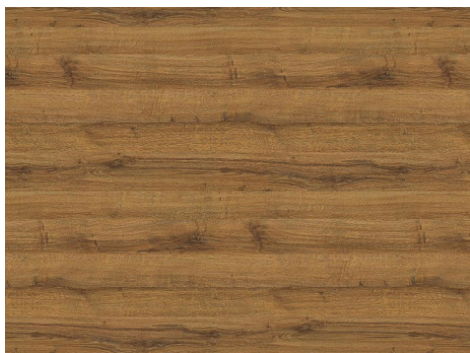

## ЛДСП 2800x2070x16 Дуб Шерман коньяк коричневый H1344 ST32, Гр.10, Egger

|                        |                             |
|------------------------|-----------------------------|
| Модификации:           | <b>лдсп H1344 ST32</b>      |
| Параметры модификаций: | <b>Толщина, мм</b>          |
| Код декора:            | <b>H1344 ST32</b>           |
| Формат, мм:            | <b>2800x2070</b>            |
| Толщина, мм:           | <b>16</b>                   |
| Тип цвета:             | <b>Древесный</b>            |
| Тип поверхности:       | <b>Ламинация</b>            |
| Структура поверхности: | <b>ST32 - Филвуд винтаж</b> |
| Количество в упаковке: | <b>12 лист</b>              |

### Описание

Декор Дуб Шерман в сочетании со структурой ST32 Филвуд винтажный из серии «Синхронные поры» представляет собой очень рустикальную репродукцию дуба с эффектом изношенности. Цветовой оттенок коньяк коричневый подчёркивает рустикальную естественность декора.