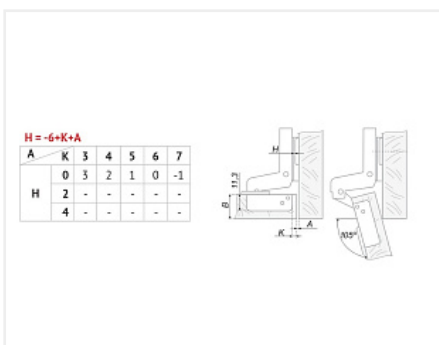

Для сборки вам обязательно понадобится: